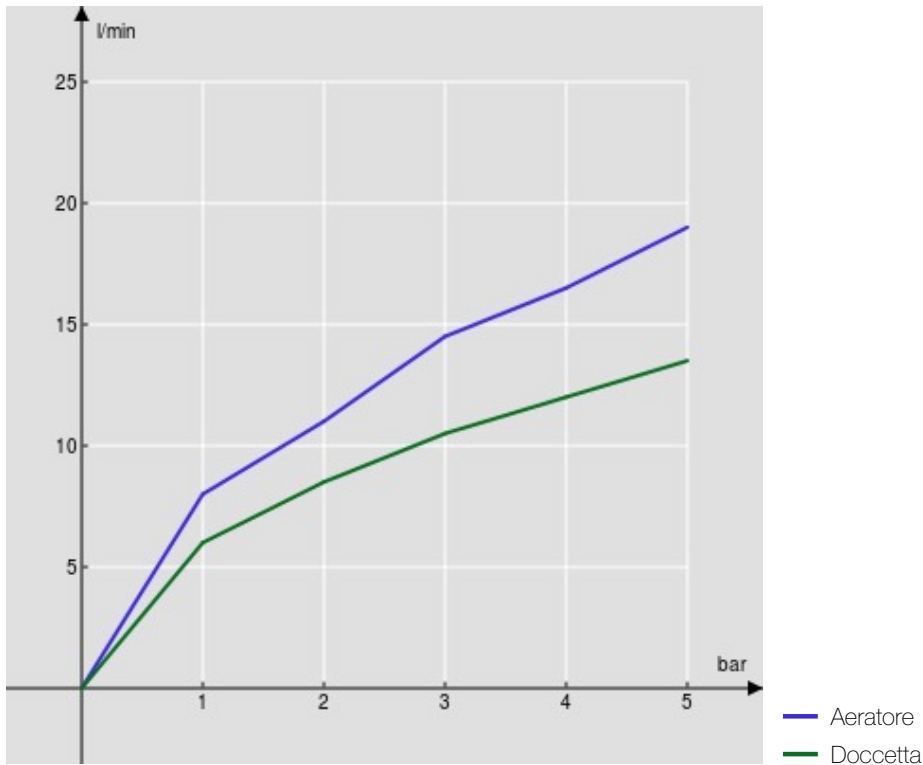

SPECIFICHE

Termostatico esterno con set doccia

Chrome

Blocco di sicurezza 38° C

Valvole antiritorno

Aeratore anticalcare M 24 x 1

Supporto doccetta fisso

Doccetta monogetto e flessibile 150 cm

Imballo: 41 x 21 x 7 cm / 0,00603 m<sup>3</sup> / 2,29 kg

CERTIFICAZIONI

BELGAQUA

DIAGRAMMA DI PORTATA: ACQUA CALDA/FREDDA

DIAGRAMMA DI PORTATA: ACQUA MISCELATA