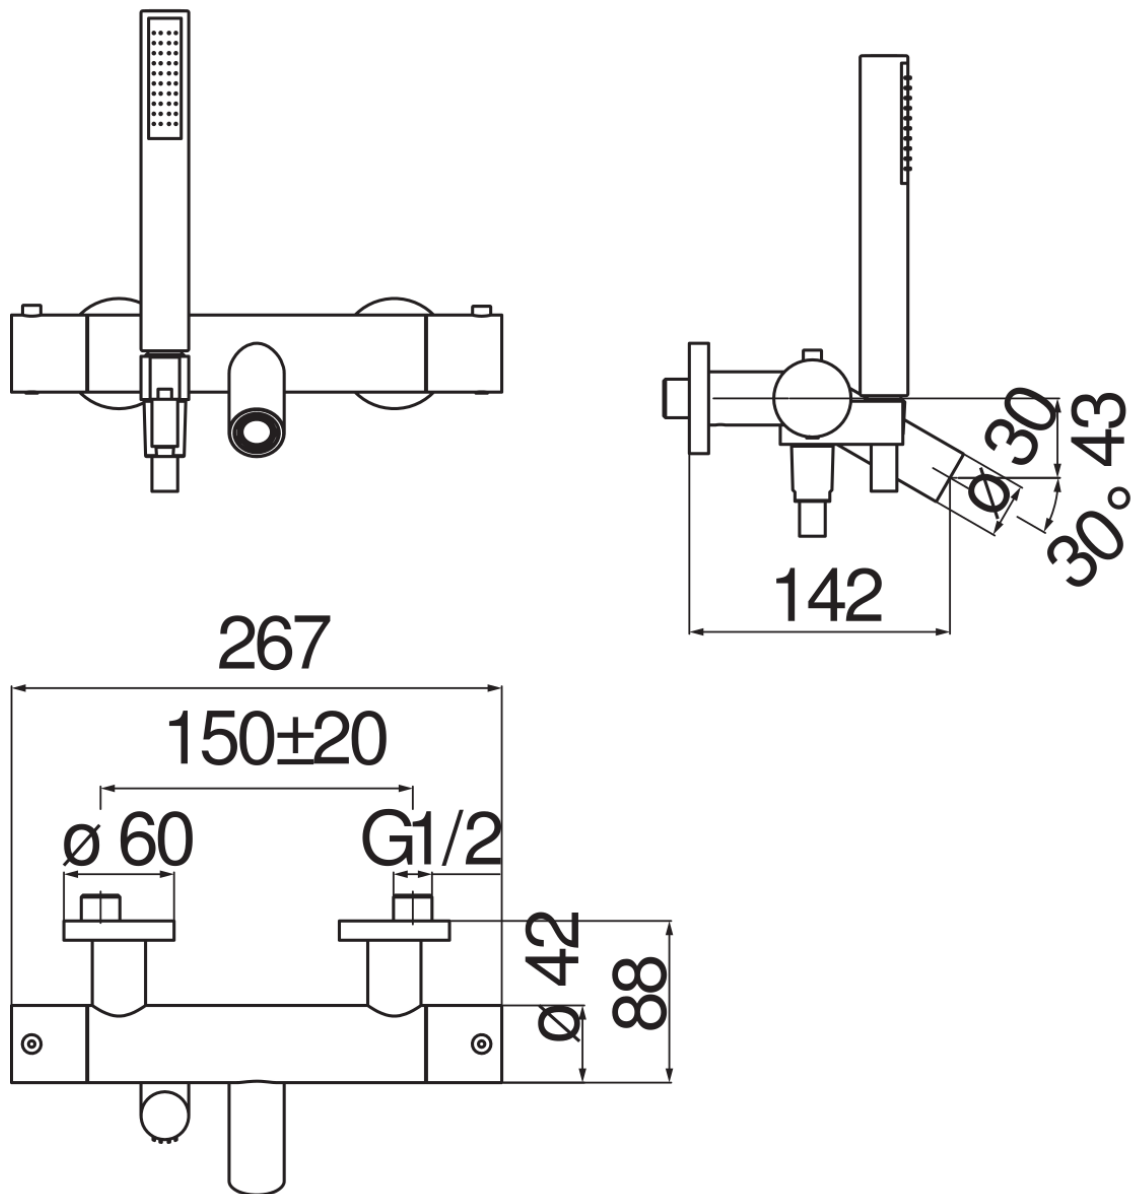

SPECIFICHE

Termostatico esterno con set doccia

Chrome

Blocco di sicurezza 38° C

Valvole antiritorno

Aeratore anticalcare M 24 x 1

Supporto doccetta fisso

Doccetta monogetto e flessibile 150 cm

Imballo: 41 x 21 x 7 cm / 0,00603 m<sup>3</sup> / 2,29 kg

CERTIFICAZIONI

BELGAQUA

DIAGRAMMA DI PORTATA: ACQUA CALDA/FREDDA

DIAGRAMMA DI PORTATA: ACQUA MISCELATA